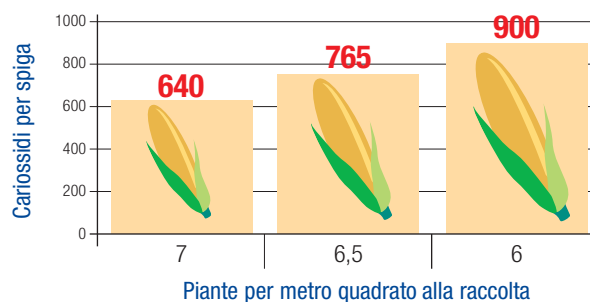

## Solido verde, espressione di potenza

### Utilizzo

### Densità di semina

Investimento	GRANELLA - PASTONE		TRINCIATO
	Asciutto	Irriguo	Irriguo
N° semi / m <sup>2</sup>	6,5	7,0	7,5
Interfila	Distanza sulla fila (cm)		
75 cm	20,5	19,0	17,8
70 cm	22,0	20,4	19,0
45 cm	34,2	31,7	29,6

### I risultati

NUMERO DI CARIOSSIDI PER SPIGA  
AL VARIARE DELL'INVESTIMENTO

La spiga di Sy Luminoso è di tipo "indeterminato" ed è molto flessibile; la sua dimensione decresce con l'aumento del numero di piante. Per ottenere i massimi traguardi produttivi di granella è pertanto necessario avere un investimento alla raccolta di 6 piante al metro quadrato.