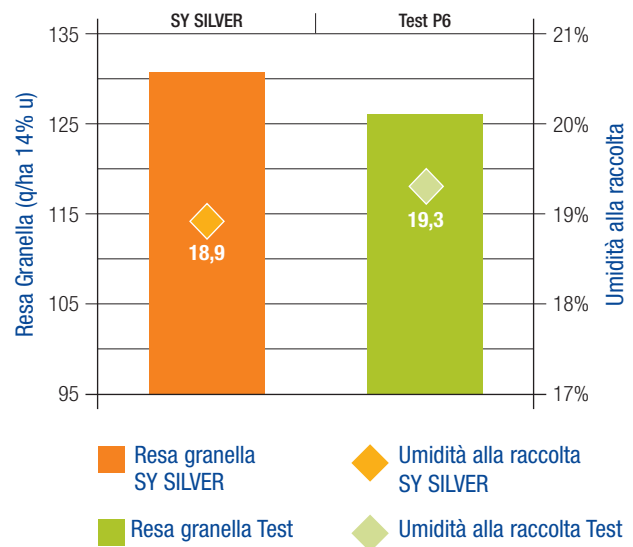

Classe 400 • Giorni 116

SY Silver*

NOVITA'
2010

Robusto e resistente

Caratteristiche e vantaggi

- Elevato vigore iniziale
- Spiga stabile ed uniforme
- Ottimo dry down

Utilizzo

Densità di semina

Investimento	GRANELLA	
	Asciutto	Irriguo
N° semi / m ²	8,3	8,9
Interfila	Distanza sulla fila (cm)	
75 cm	16,1	15,0
70 cm	17,2	16,1
45 cm	26,8	25,0

PARAMETRI PRODUTTIVI ADVANCED TRIALS 2007 - 2008

SY SILVER rappresenta un ulteriore progresso produttivo negli ibridi precoci con un prolungato periodo di riempimento a seme. Advanced trials Syngenta 2007 - 2008.

mais expert
by syngenta

Nicolas Schmitt
Product Evaluator
Syngenta Seeds
Ibridi Precoci

La parola all'esperto

"Da due anni stiamo testando questo prodotto negli ambienti della pianura padano-veneta con risultati di produzione di granello molto lusinghieri e abbiamo buoni motivi per ritenere che incontrerà i favori dei maiscoltori.

SY SILVER è un ibrido davvero superiore!"

*Nome proposto per l'ibrido NX 57377 in corso di registrazione nel 2009