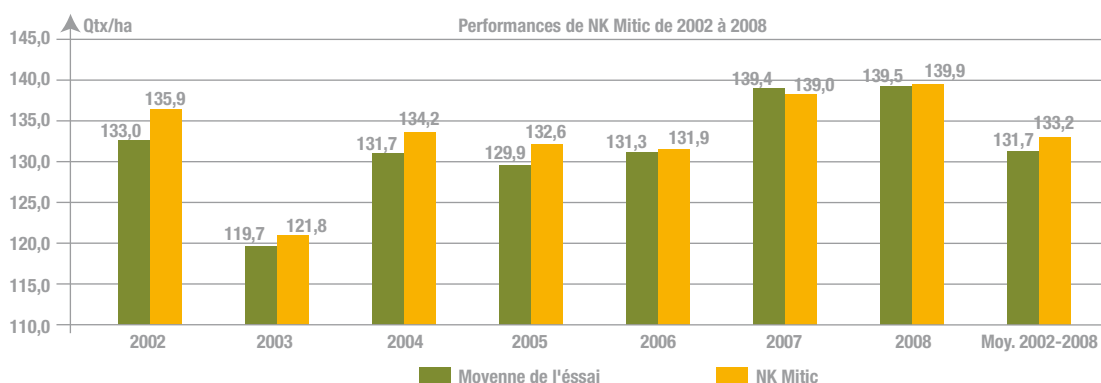

syngenta
SEEDS

NK Mitic hybride simple, denté, tardif

NK Mitic

Le top du rendement

NK Mitic : des résultats sécurisés année après année

Base de données SYNGENTA SEEDS - 92 essais

NK Mitic : des résultats sécurisés dans tous les sols

Base de données SYNGENTA SEEDS - 506 essais

Conseils d'utilisation

Peuplement conseillé (plantes à la récolte).

En fonction des risques de pertes à la levée, majorer éventuellement les quantités conseillées