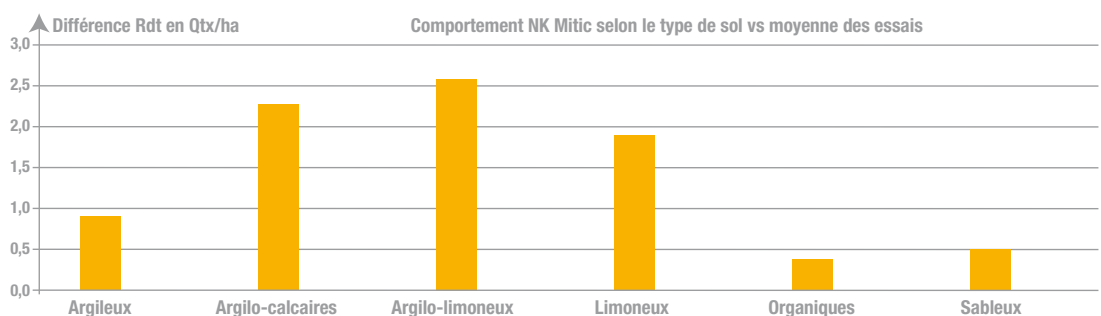

syngenta
SEEDS

NK Mitic hybride simple, denté, tardif

NK Mitic

Le top du rendement

NK Mitic : des résultats sécurisés année après année

Base de données SYNGENTA SEEDS - 92 essais

NK Mitic : des résultats sécurisés dans tous les sols

Base de données SYNGENTA SEEDS - 506 essais

Conseils d'utilisation

Peuplement conseillé (plantes à la récolte).

En fonction des risques de pertes à la levée, majorer éventuellement les quantités conseillées