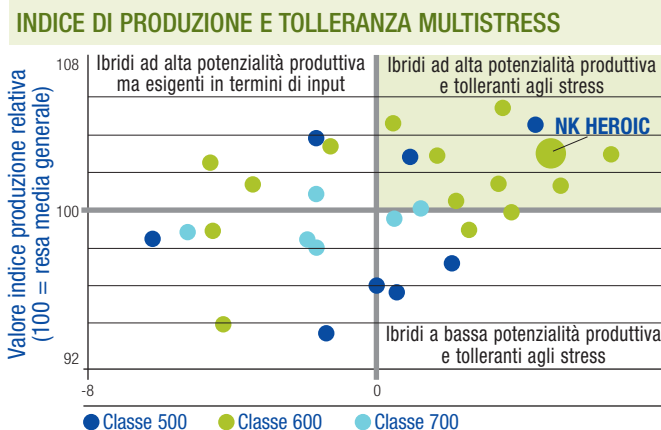

Grande adattabilità

NK HEROIC

Classe 600 • Giorni 130

Caratteristiche e vantaggi

- Pianta rigogliosa con spiga bassa e impressionante
- Prolungato periodo di riempimento granella
- Valorizza la limitata disponibilità idrica

Densità di semina

Investimento (semi/m ²)	GRANELLA - PASTONE	
	Asciutto	Irriguo
	7,0	7,5

Utilizzo

I risultati

NK Heroic è in grado di esprimere il suo elevato potenziale produttivo, sia in condizioni ottimali di fertilità, sia in quelle di stress. Nelle prove coordinate dal CRA di Bergamo nel 2007, NK Heroic si trova nel quadrante in alto a destra con una ottimale combinazione tra tolleranza allo stress e potenzialità produttiva.