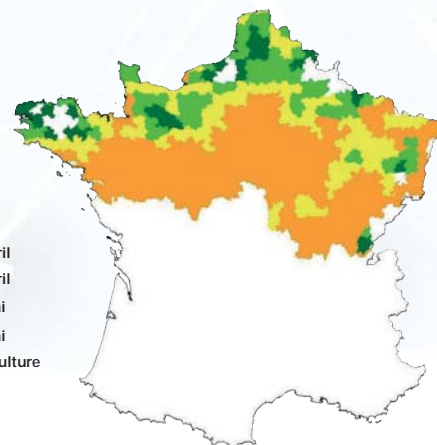

Préconisation de dates de semis pour une récolte au 15 octobre à 35 % d'humidité.

Moyenne constatée les 10 dernières années.

- avant 20 avril
- avant 30 avril
- avant 10 mai
- avant 20 mai
- Hors zone culture

NK-Delitop

Syngenta Seeds S.A.S. - 12 chemin de l'Hobit - BP 27 - 31790 SAINT SAUVEUR
Téléphone : 05 62 79 98 68 - Fax : 05 61 09 29 92 - <http://fr.nk-europe.com>
RCS Toulouse 443 716 832 - S.A.S. au capital de 47 600 000 €

Semencier depuis 1884