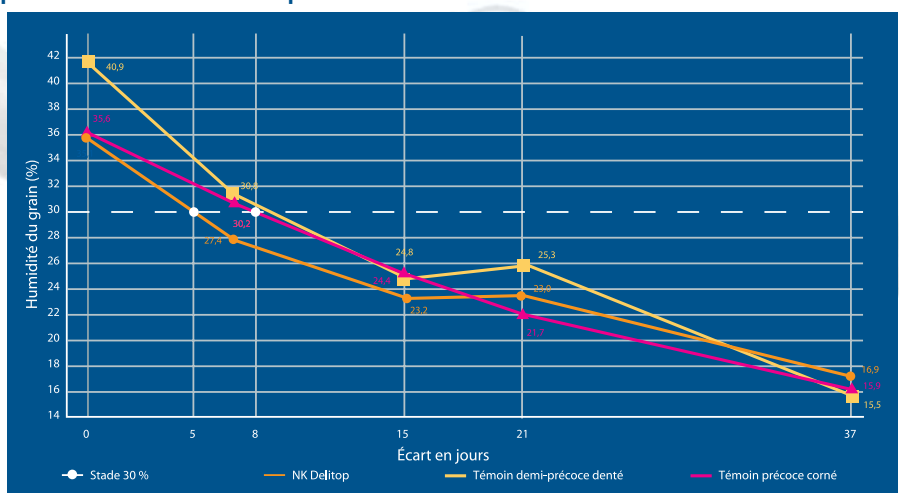

112  
111,5  
111  
110,5  
110  
109,5  
109  
108,5  
108  
107,5  
107  
106,5  
106  
105,5  
105  
104,5  
104  
103,5  
103  
102,5  
102  
101,5  
101  
100,5  
100

## UN EXCELLENT RAPPORT RENDEMENT ET PRÉCOCITÉ

Évolution de l'humidité de NK Delitop comparée aux témoins de marché :  
précoce corné et demi-précoce denté

Lorsque NK Delitop atteint le stade de 35 % H<sub>2</sub>O du grain, il perd rapidement son humidité. Il sera au stade 30 %, 3 à 6 jours avant des variétés de même maturité. Cet atout permet d'envisager des récoltes plus précoces tout en obtenant un excellent rendement. Pour une date de récolte identique, NK Delitop permettra un gain sur les frais de séchage.