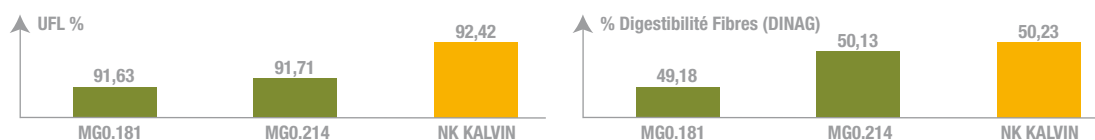

syngenta
SEEDS

NK Calvin hybride simple, corné denté, très précoce

NK Calvin

Un fourrage de qualité en abondance

NK Calvin : une belle régularité de ses résultats

Réseau Arvalis 2008

Variétés Très précoces SA	Densité 1000/ha	Rendement et régularité en % de la moyenne des essais				% MS plante entière	Verse récolte	UFL en %
		Rendement		E.T.				
	2008	2007	2008	2008	2008	2008	2008	2008 BR-NM-N*
Normandie / Nord - Variétés de référence								
PATRICK	100,2	100,2	95,7	4,6	32,2	-	102,6	
COXXIMO	102,5	107,0	102,1	1,9	31,4	-	99,6	
Variétés en 2 ^{ème} année d'expérimentation								
Réf. Moy. des essais		100 = 16,3 t/ha	100 = 16,1 t/ha	100 = 16,1 t/ha	31 %	-	100 = 0,92 UFL/kg MS	
Nombre d'essais	5	7	5	5	5	-	4	
Analyse stat. P.P.E.S.		6,0 %	7,4 %	7,4 %	1,8 %	-	3,5 %	
NK KALVIN	101,2	104,0	100,7	4,0	30,3	-	100,7	
Bretagne - Variétés de référence								
PATRICK	99,4	102,7	94,8	4,5	35,1	-	102,6	
COXXIMO	103,8	101,4	101,8	3,2	33,9	-	99,6	
Variétés en 2 ^{ème} année d'expérimentation								
Réf. Moy. des essais		100 = 15,4 t/ha	100 = 16,1 t/ha	100 = 16,1 t/ha	33,5 %	-	100 = 0,92 UFL/kg MS	
Nombre d'essais	6	6	6	6	6	-	4	
Analyse stat. P.P.E.S.		7,1 %	6,8 %	6,8 %	1,7 %	-	3,5 %	
NK KALVIN	102,5	106,9	102,2	3,0	31,2	-	100,7	

*BR-NM-N : Regroupement réalisé sur l'ensemble des zones Bretagne, Normandie et Nord

NK Calvin : un concentré d'énergie pour une ration de base riche en UFL

Source interne SYNGENTA SEEDS

Conseils d'utilisation