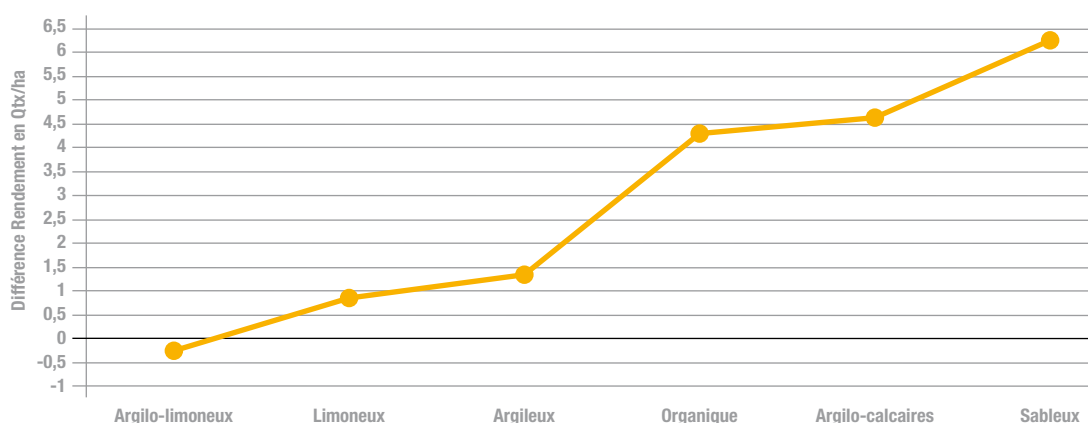

NK Galactic : adapté à la majorité des sols

Comportement NK Galactic selon le type de sol
Base de données SYNGENTA SEEDS - pluriannuel - 242 essais