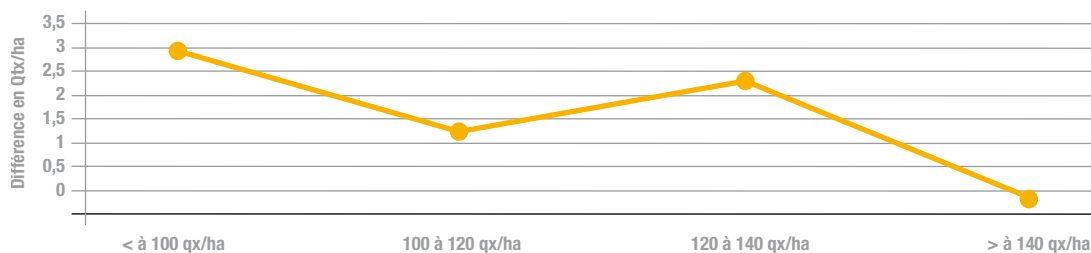

NK Galactic

Résistant et productif

NK Galactic : un hybride sécurisant, performant dans la majorité des situations

Comportement NK Galactic selon le potentiel moyen
Base de données SYNGENTA SEEDS - pluriannuel - 426 essais