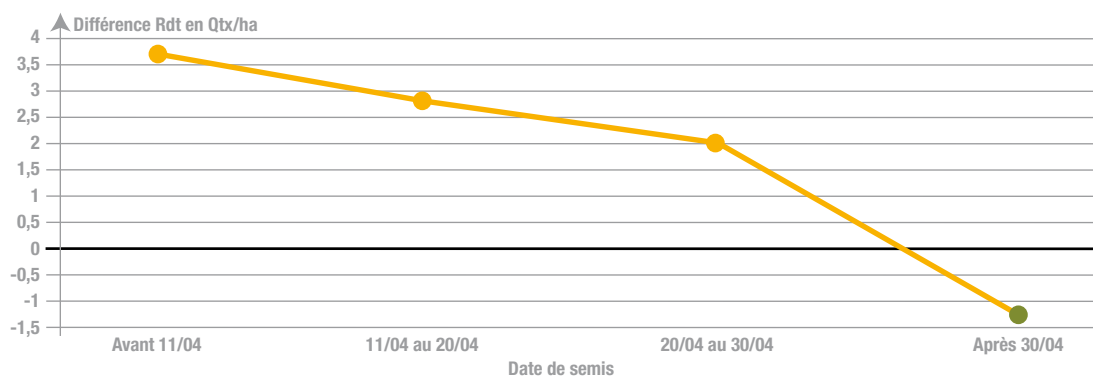

# NK Famoso

L'hybride des vallées chaudes

**Maïs grain Indice 570-590**

**Semis à floraison 1030°C**

**Semis à maturité à 32% H<sub>2</sub>O 2030°C**

**Rangs par épis 16-18**

**Grains par rang 38-40**

**PMG 330-360 G**

syngenta  
SEEDS

NK Famoso hybride denté tardif

## NK Famoso : l'hybride des semis précoces

Comportement NK Famoso selon la date de semis vs moyenne des essais

Base de données SYNGENTA SEEDS - pluriannuel - 180 essais