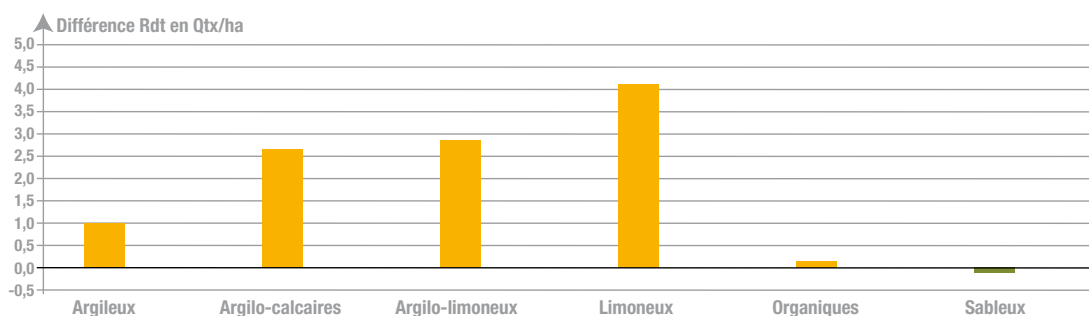

## NK Famoso : l'hybride des semis précoces

Comportement NK Famoso selon la date de semis vs moyenne des essais

Base de données SYNGENTA SEEDS - pluriannuel - 180 essais

## NK Famoso : particulièrement adapté aux sols de vallées

Comportement NK Famoso selon le type de sol vs moyenne des essais

Base de données SYNGENTA SEEDS - pluriannuel - 105 essais