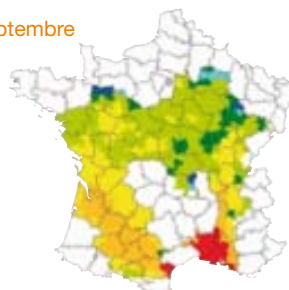

NK Rocky

Le précoce rapide

NK Rocky est un tournesol précoce à fort potentiel de rendement et à bon profil maladies. Il se distingue par une dessiccation rapide du grain qui accélère son mûrissement en fin de cycle. Cela permet de récolter tôt et de libérer de bonne heure les sols pour une préparation optimale des semis de céréales.

Profil agronomique :

Taille : courte

PMG : moyen

Nombre de grain par capitule : élevé

NK Rocky, une excellente cotation CTPS :

Résultats CTPS d'après les données du GEVES (Inscription 2005)

Série B (précoce à très précoce)	Rendement aux normes qx ou % témoins		Teneur en huile (% MS)		COTATION				
					Rendement huile qx ou % témoins		Scléro	Phomo	Finale
	2003	2004	2003	2004	2003	2004			
Nombre d'essais	12	9	12	9	12	9	5	-	-
ALL-STAR RM	33,28	37,49	43,53	44,17	14,53	16,52	-	-	-
PRODISOL	33,08	37,95	43,87	44,07	14,52	16,74	-	-	-
NK ROCKY	103,66	102,06	45,43	46,96	107,45	107,20	-0,65	-	106,67

Conseils d'utilisation

Peuplements conseillés (plante à la récolte)

Terres légères en sec	Terres profondes en sec	Sous irrigation
50 000 à 55 000 plantes/ha	60 000 à 65 000 plantes/ha	65 000 à 70 000 plantes/ha

En fonction des risques de pertes à la levée, majorer ces quantités de 5 à 10% pour obtenir la densité de semis

Date de limite de semis pour une récolte au 15 septembre

- 15 mars
- 30 mars
- 15 avril
- 30 avril
- 15 mai
- 30 mai
- 15 juin
- Hors zone marché

syngenta
SEEDS