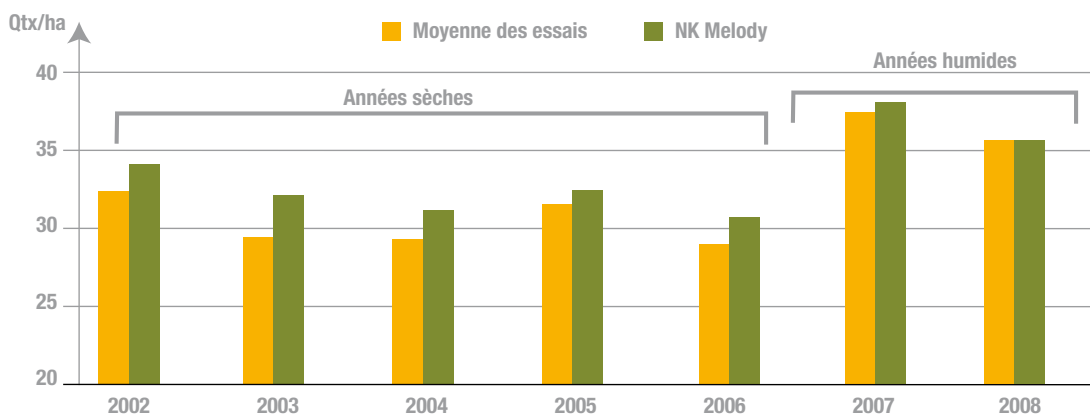

La référence rusticité

NK Melody, la référence tournesol en toutes situations. NK Melody se distingue par son incroyable capacité d'adaptation aux stress. La valeur sûre pour vos semis.

Témoin
CETIOM
2009

Profil agronomique :

Taille : moyenne

PMG : élevé

Nombre de grain par capitule : moyen

NK Melody, la référence rusticité

Rendement aux normes NK Melody vs Moyenne des essais

Base de données Syngenta Seeds – 2002 à 2008 – **613 essais**

Conseils d'utilisation

Peuplements conseillés (plante à la récolte)

Terres légères en sec	Terres profondes en sec	Sous irrigation
50 000 à 55 000 plantes/ha	60 000 à 65 000 plantes/ha	65 000 à 70 000 plantes/ha